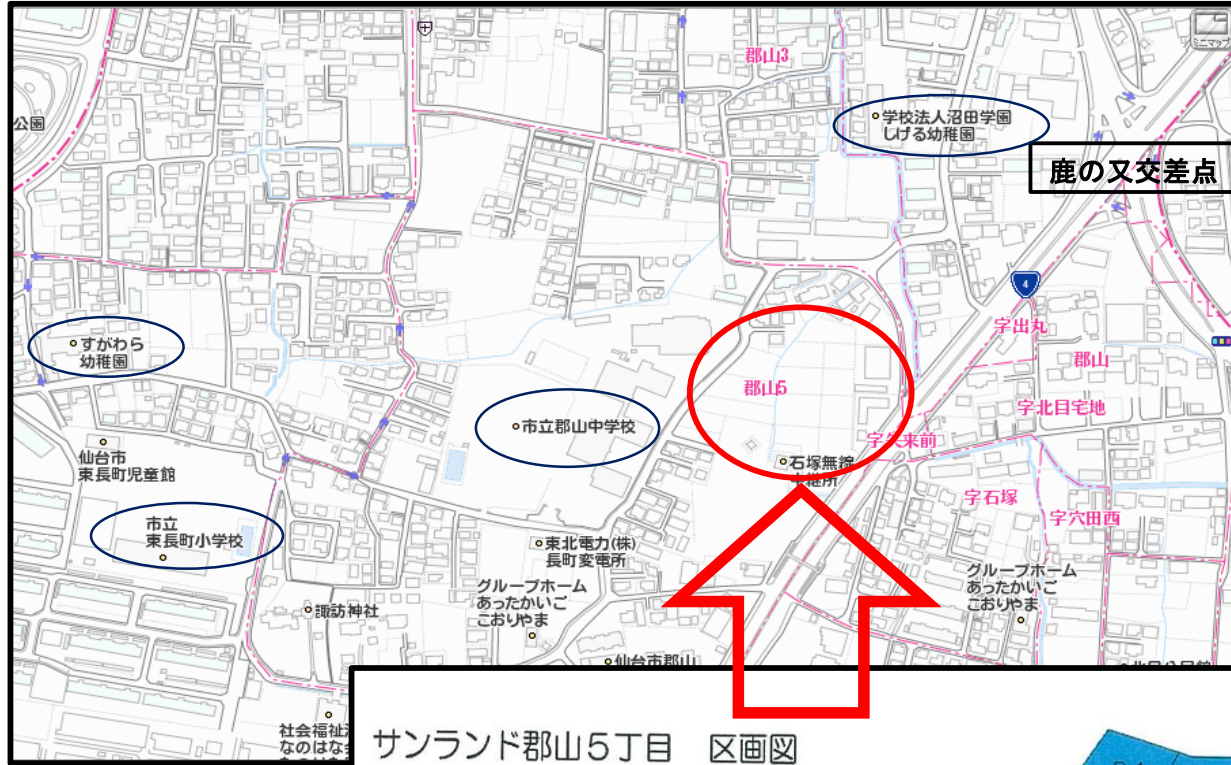

～サンランド郡山5丁目案内図～

所在地	仙台市太白区郡山5丁目214番25 D-8号地	交通	①JR東北線「長町駅」下車 徒歩約18分 ②JR東北本線「太子堂駅」下車 徒歩約15分 ③仙台市営地下鉄南北線「長町駅」徒歩約19分
土地面積	165.35㎡(50.02坪)	金額	¥18,400,000 (仲介手数料不要)

仙台市若林区遠見塚2丁目27-9

SAM 株式会社 佐元工務店

担当

TEL: 022-286-2652
FAX: 022-285-4662